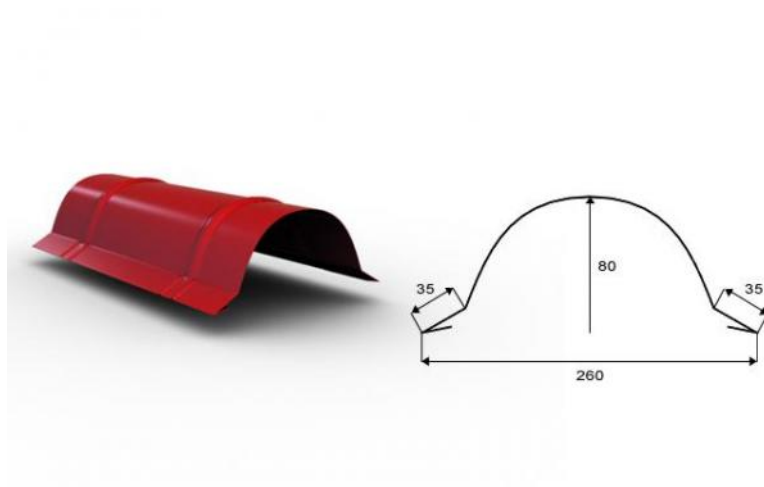

Hřebenáč půlkulatý

Připravujeme..

Hřebenáč půlkulatý

r.š. 320mm

Klempířský výrobek pro ukončení plechové střechy s univerzálním použitím pro různé profily ocelových střešních krytin zejména pak pro klasické profilované krytiny. Výrobek s pozinkovaného ocelového plechu s vrstvou pozinku 275g/m² s dodatečnou ochrannou vrstvou polyesterového laku v barevném provedení RAL dle nabídky.

Celková délka 2000mm

Krycí délka 1900mm

Zboží je s výroby dodávané s ochrannou transportní fólií, kterou je nutno odstranit před montáží nejpozději však do 3 týdnů od dodání.