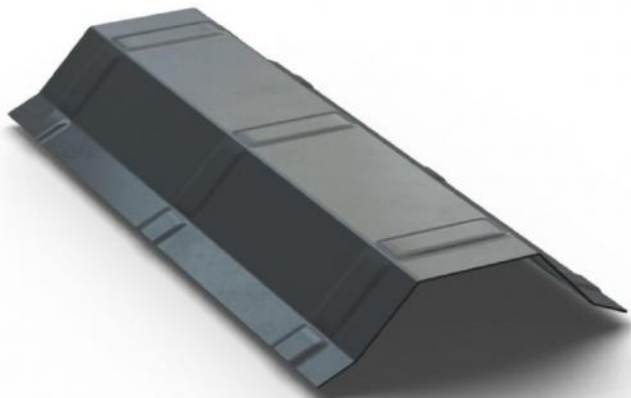

## Hřebenáč univerzální - hranatý MAT

Připravujeme..

### Hřebenáč univerzální - hranatý MAT

r.š. 320mm

Klempířský výrobek pro ukončení plechové střechy s univerzálním použitím pro různé profily ocelových střešních krytin. Výrobek s pozinkovaného ocelového plechu s vrstvou pozinku 275g/m<sup>2</sup> s dodatečnou ochrannou vrstvou polyestrového laku v barevném provedení RAL dle nabídky.