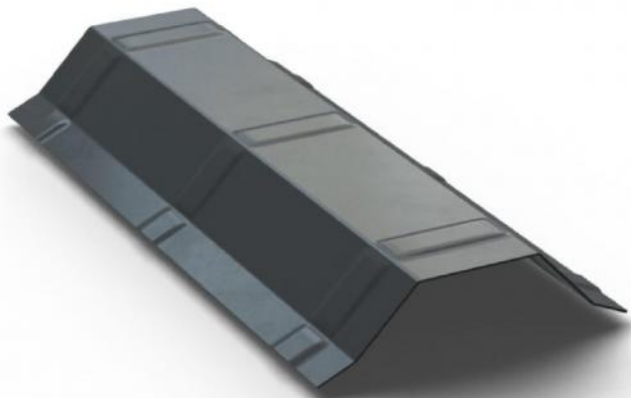

Hřebenáč univerzální - hranatý MAT

Připravujeme..

Hřebenáč univerzální - hranatý MAT

r.š. 320mm

Klempířský výrobek pro ukončení plechové střechy s univerzálním použitím pro různé profily ocelových střešních krytin. Výrobek s pozinkovaného ocelového plechu s vrstvou pozinku 275g/m² s dodatečnou ochrannou vrstvou polyestrového laku v barevném provedení RAL dle nabídky.

Celková délka 2000mm.

Krycí délka 1900mm.

Zboží je s výroby dodávané s ochrannou transportní fólií, kterou je nutno odstranit před montáží nejpozději však do 3 týdnů od dodání.