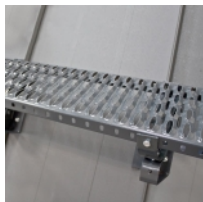

## Komplet SMART FALZ 28/38 - lávka 800

Připravujeme..

**Komplet SMART FALZ - lávka 800mm k montáži na plechovou falcovanou (strojově) krytinu na drážku.**

Při objednávce označte v poznámce zda se jedná o vysoký (do 38mm) nebo o nízký (do 28mm) profil krytiny.

Ocelový pozinkovaný výrobek ošetřený práškovou barvou dle dostupné varianty.

Délku lávky určuje číslo (mm) umístěné v názvu.

Standardní šířka lávky je 250mm.

tl. materiálu 2mm

Výrobek splňuje normy EN.

Výrobek slouží k bezpečnému pohybu na střeše.

### BALENÍ OBSAHUJE:

- Vzpěra komínové lávky (profil dle typu střešní krytiny)
- Držák komínové lávky (kolébka)
- Lávka dle určené délky
- montážní šrouby (ke spojení celého kompletu) bez vrutů určených k ukotvení k podkladu