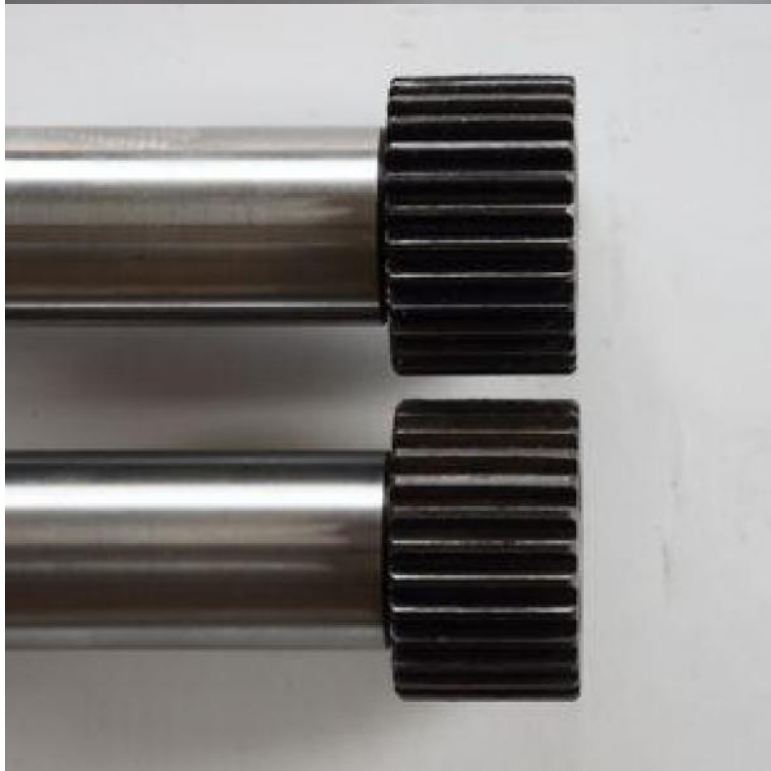

### **Náhradní obrubovací soukolí - 6 kompletů**

Jedná se o náhradní výměnné komplety 6 soukolí pro obrubovací stroje.

Jeden komplet = 2ks

## Parametry