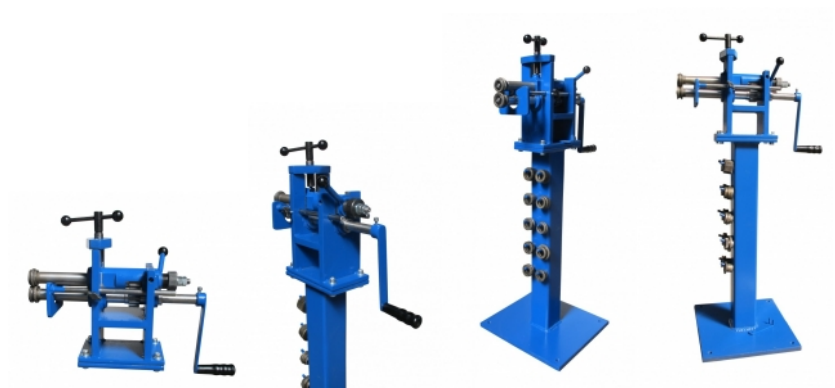

MAAD Stojan pro ruční obrubovací stroj ZB 1,5

Připravujeme..

Stojan pro ruční obrubovací stroj ZB 1,5

Stojan pro ruční obrubovací stroj typ ZB 1,5

Ocelový stojan pro ruční obrubovací stroj ZB 1,5.

Doporučujeme objednat spolu s Ručním obrubovacím strojem ZB 1,5.
jako sestavu.

Parametry

Elektrický pohon	
Celková váha	30.00 kg
Max. tl. plechu - stříh (ocelový plech)	1.50 mm