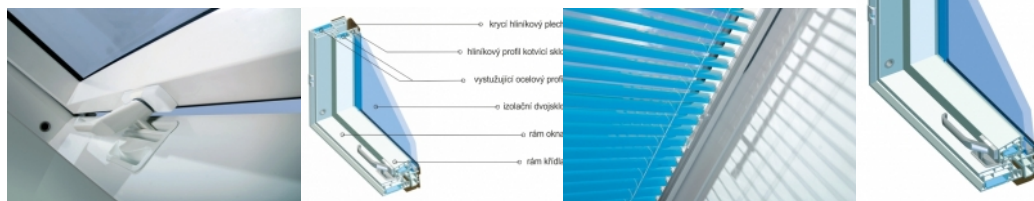

### Střešní okno kyvné AlfaLook PVC 66x118

Střešní okno AlfaLook PVC je plastové kyvné okno vyrobené z plastových vícekomorových profilů PVC bez ventilační klapky. Středové kování a klika ve spodní části okna umožňují pohodlné ovládání. Okna PVC je speciálně navrženo pro místnosti se zvýšenou vlhkostí (kuchyně, koupelny, prádelny)

Pro správnou montáž střešních oken je nutné objednat vhodné lemování dle typu střešní krytiny.

Bližší informace o oknech řady ALFALOOK najdete v sekci *Dokumenty ke stažení* (levý dolní roh stránky)

Ke střešním oknům **AlfaLook** jsou kompatibilní doplňky firmy **FAKRO**. Nabídka obsahuje vnitřní i vnější příslušenství, jako jsou rolety, žaluzie, markýzy, moskytiéry a zároveň varianty ručního nebo elektrického ovládání. Bohatý výběr typů i barev příslušenství zjednodušuje přizpůsobení estetického vzhledu okna ke stávajícímu vybavení místností. K ovládání oken i doplňků zabudovaných ve výšce doporučujeme ovládací tyč.