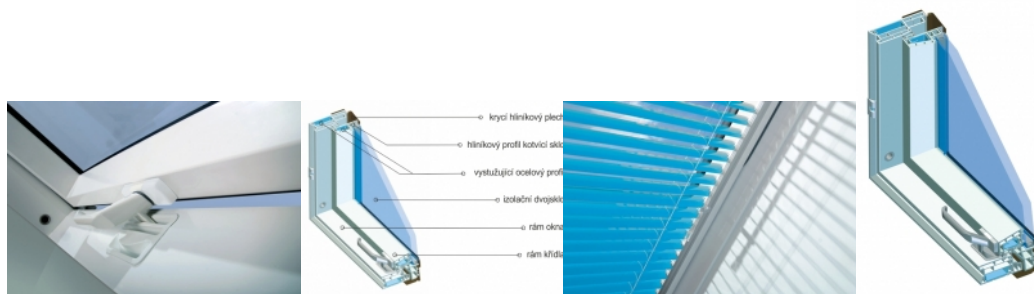

### Střešní okno kyvné AlfaLook PVC 78x98

Střešní okno AlfaLook PVC je plastové kyvné okno vyrobené z plastových vícekomorových profilů PVC bez ventilační klapky. Středové kování a klika ve spodní části okna umožňují pohodlné ovládání. Okna PVC je speciálně navrženo pro místnosti se zvýšenou vlhkostí (kuchyně, koupelny, prádelny)

Pro správnou montáž střešních oken je nutné objednat vhodné lemování dle typu střešní krytiny.

Bližší informace o oknech řady ALFALOOK najdete v sekci *Dokumenty ke stažení* (levý dolní roh stránky)

Ke střešním oknům **AlfaLook** jsou kompatibilní doplňky firmy **FAKRO**. Nabídka obsahuje vnitřní i vnější příslušenství, jako jsou rolety, žaluzie, markýzy, moskytiéry a zároveň varianty ručního nebo elektrického ovládání. Bohatý výběr typů i barev příslušenství zjednodušuje přizpůsobení estetického vzhledu okna ke stávajícímu vybavení místností. K ovládání oken i doplňků zabudovaných ve výšce doporučujeme ovládací tyč.