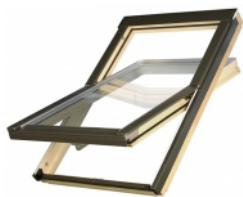

AlfaLook VB 78x98

Připravujeme..

Střešní okno kyvné AlfaLook VB 78x98

Střešní okno AlfaLook VB je dřevěné kyvné okno. Středové kování a klika ve spodní části okna umožňují pohodlné ovládání. Okno je vybaveno ventilační klapkou.

Pro správnou montáž střešních oken je nutné objednat vhodné lemování dle typu střešní krytiny.

Bližší informace o oknech řady ALFALOOK najdete v sekci *Dokumenty ke stažení* (levý dolní roh stránky)

Ke střešním oknům **AlfaLook** jsou kompatibilní doplňky firmy **FAKRO**. Nabídka obsahuje vnitřní i vnější příslušenství, jako jsou rolety, žaluzie, markýzy, moskytiéry a zároveň varianty ručního nebo elektrického ovládání. Bohatý výběr typů i barev příslušenství zjednodušuje přizpůsobení estetického vzhledu okna ke stávajícímu vybavení místností. K ovládání oken i doplňků zabudovaných ve výšce doporučujeme ovládací tyč.