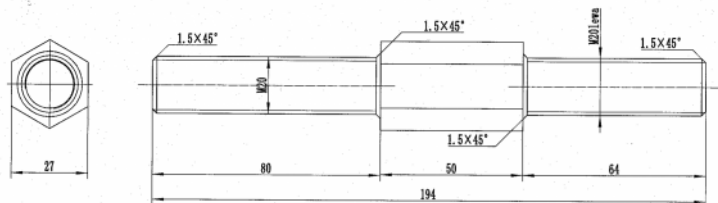

Římský šroub M20 - dlouhý

Připravujeme..

Náhradní šroub - římský M20 - dlouhý

Tento šroub je standardně používaný při výrobě našich ohýbaček.

Parametry