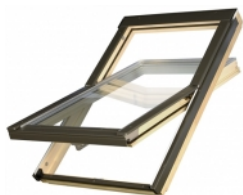

AlfaLook VB 78x98

Připravujeme..

Střešní okno kyvné AlfaLook VB 78x98

Střešní okno AlfaLook VB je dřevěné kyvné okno. Středové kování a klika ve spodní části okna umožňují pohodlné ovládání. Okno je vybaveno ventilační klapkou.

Pro správnou montáž střešních oken je nutné objednat vhodné lemování dle typu střešní krytiny.

Bližší informace o oknech řady ALFALOOK najdete v sekci *Dokumenty ke stažení* (levý dolní roh stránky)

Ke střešním oknům **AlfaLook** jsou kompatibilní doplňky firmy **FAKRO**. Nabídka obsahuje vnitřní i vnější příslušenství, jako jsou rolety, žaluzie, markýzy, moskytiéry a zároveň varianty ručního nebo elektrického ovládání. Bohatý výběr typů i barev příslušenství zjednodušuje přizpůsobení estetického vzhledu okna ke stávajícímu vybavení místností. K ovládání oken i doplňků zabudovaných ve výšce doporučujeme ovládací tyč.