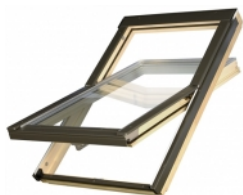

AlfaLook VB 78x118

Připravujeme..

Střešní okno kyvné Alfalook VB 78x118

Střešní okno AlfaLook VB je dřevěné kyvné okno. Středové kování a klika ve spodní části okna umožňují pohodlné ovládání. Okno je vybaveno ventilační klapkou.

Pro správnou montáž střešních oken je nutné objednat vhodné lemování dle typu střešní krytiny.

Bližší informace o oknech řady ALFALOOK najdete v sekci *Dokumenty ke stažení* (levý dolní roh stránky)

Ke střešním oknům **AlfaLook** jsou kompatibilní doplňky firmy **FAKRO**. Nabídka obsahuje vnitřní i vnější příslušenství, jako jsou rolety, žaluzie, markýzy, moskytiéry a zároveň varianty ručního nebo elektrického ovládání. Bohatý výběr typů i barev příslušenství zjednodušuje přizpůsobení estetického vzhledu okna ke stávajícímu vybavení místností. K ovládání oken i doplňků zabudovaných ve výšce doporučujeme ovládací tyč.