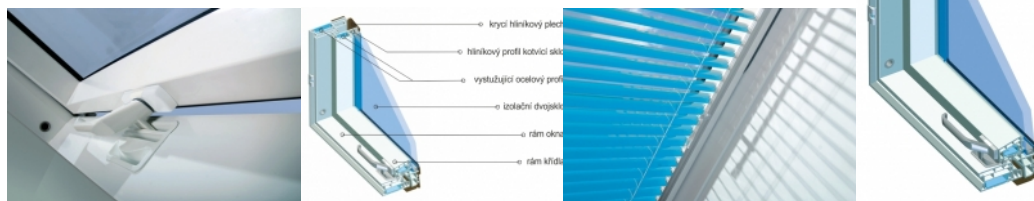

AlfaLook PVC 66x118

Připravujeme..

Střešní okno kyvné Alfalook PVC 66x118

Střešní okno AlfaLooK PVC je plastové kyvné okno vyrobené z plastových vícekomorových profilů PVC bez ventilační klapky. Středové kování a klika ve spodní části okna umožňují pohodlné ovládání. Okna PVC je speciálně navrženo pro místnosti se zvýšenou vlhkostí (kuchyně, koupelny, prádelny)

Pro správnou montáž střešních oken je nutné objednat vhodné lemování dle typu střešní krytiny.

Bližší informace o oknech řady ALFALOOK najdete v sekci *Dokumenty ke stažení* (levý dolní roh stránky)

Ke střešním oknům **AlfaLook** jsou kompatibilní doplňky firmy **FAKRO**. Nabídka obsahuje vnitřní i vnější příslušenství, jako jsou rolety, žaluzie, markýzy, moskytiéry a zároveň varianty ručního nebo elektrického ovládání. Bohatý výběr typů i barev příslušenství zjednodušuje přizpůsobení estetického vzhledu okna ke stávajícímu vybavení místností. K ovládání oken i doplňků zabudovaných ve výšce doporučujeme ovládací tyč.