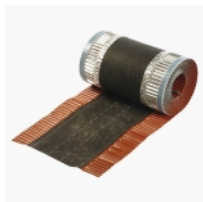

## Větrací pás Vent-roll 390

### Připravujeme..

Větrací textilní pás k odvětrání hřebene a nároží.

Celková šíře 390mm. Jedná se o univerzální větrací pás.

Díky své šířce větrací pás Vent-roll lze použít na všechny druhy střešních krytin.

Po obou stranách pásu se nachází hliníkové pásky (0,14mm) s lepícím butylem.

Větrací pás se dodává pouze v různých barevných variantách.

### Parametry

Varianty	červená	
	červeno-hnědá	
	hnědá	
	černá	
	šedá	
	cihlová	
	hnědá tmavá	

Celková délka 5000.00 mm

Celková šířka 390.00 mm

Butylové lepidlo

Celková váha 0.80 kg