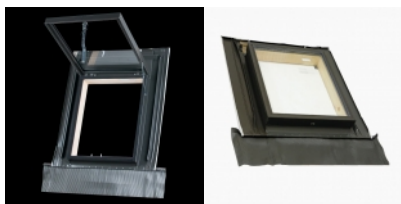

Výlezové okno horní 45x55

Připravujeme..

Výlezové okno horní otevírání 45x55

Jedná se o standardní výlezové okno určené pro nezateplené podstřešní prostory.

Součástí je spodní Pb lemování.

Konstrukce - borovicové dřevo.

Křídlo je vyrobené z hliníkových profilů ošetřené práškovou šedou barvou.

Vnitřní část okna je vybavená obvodovým těsněním.

Okno má dvojitě sklo.

Vnější vrstva je odolná proti krupobití.

Tento výlez není určený k montáži do zateplených obytných podkroví.

Vhodné na střechy se sklonem od 16 do 65st.

Výlezové okno 45x55

Parametry

Varianty

šedá

Celkový rozměr 45x55cm

Celková váha 10.00 kg