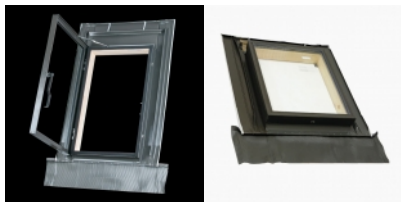

## Výlezové okno boční 45x73

Připravujeme..

### Výlezové okno boční otevírání 45x73

Jedná se o standardní výlezové okno určené pro nezateplené podstřešní prostory.

Součástí je spodní Pb lemování.

Konstrukce - borovicové dřevo.

Křídlo je vyrobené z hliníkových profilů ošetřené práškovou šedou barvou.

Vnitřní část okna je vybavená obvodovým těsněním.

Okno má dvojitě sklo.

Vnější vrstva je odolná proti krupobití.

Možnost otevírání na levou nebo pravou stranu - VARIANTU P (pravá) nebo L (levá) uveďte v poznámce.

Tento výlez není určený k montáži do zateplených obytných podkroví.

Vhodné na střechy se sklonem od 16 do 65st.