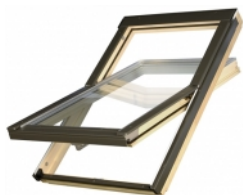

## AlfaLook VB 55x78

Připravujeme..

### Střešní okno kyvné AlfaLook VB 55x78

Střešní okno AlfaLook VB je dřevěné kyvné okno. Středové kování a klika ve spodní části okna umožňují pohodlné ovládání. Okno je vybaveno ventilační klapkou.

Pro správnou montáž střešních oken je nutné objednat vhodné lemování dle typu střešní krytiny.

Bližší informace o oknech řady ALFALOOK najdete v sekci *Dokumenty ke stažení* (levý dolní roh stránky)

Ke střešním oknům **AlfaLook** jsou kompatibilní doplňky firmy **FAKRO**. Nabídka obsahuje vnitřní i vnější příslušenství, jako jsou rolety, žaluzie, markýzy, moskytiéry a zároveň varianty ručního nebo elektrického ovládání. Bohatý výběr typů i barev příslušenství zjednodušuje přizpůsobení estetického vzhledu okna ke stávajícímu vybavení místností. K ovládání oken i doplňků zabudovaných ve výšce doporučujeme ovládací tyč.