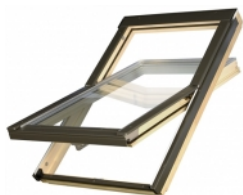

## AlfaLook VB 78x118

Připravujeme..

### Střešní okno kyvné AlfaLook VB 78x118

Střešní okno AlfaLook VB je dřevěné kyvné okno. Středové kování a klika ve spodní části okna umožňují pohodlné ovládání. Okno je vybaveno ventilační klapkou.

Pro správnou montáž střešních oken je nutné objednat vhodné lemování dle typu střešní krytiny.

Bližší informace o oknech řady ALFALOOK najdete v sekci *Dokumenty ke stažení* (levý dolní roh stránky)

Ke střešním oknům **AlfaLook** jsou kompatibilní doplňky firmy **FAKRO**. Nabídka obsahuje vnitřní i vnější příslušenství, jako jsou rolety, žaluzie, markýzy, moskytiéry a zároveň varianty ručního nebo elektrického ovládání. Bohatý výběr typů i barev příslušenství zjednodušuje přizpůsobení estetického vzhledu okna ke stávajícímu vybavení místnosti. K ovládání oken i doplňků zabudovaných ve výšce doporučujeme ovládací tyč.