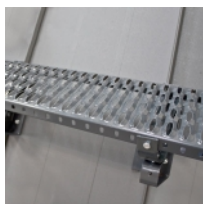

### Komplet SMART FALZ - lávka 800mm k montáži na plechovou falcovanou (strojově) krytinu na drážku.

Při objednávce označte v poznámce zda se jedná o vysoký (do 38mm) nebo o nízký (do 28mm) profil krytiny.

Ocelový pozinkovaný výrobek ošetřený práškovou barvou dle dostupné varianty.

Délku lávky určuje číslo (mm) umístěné v názvu.

Standardní šířka lávky je 250mm.

tl. materiálu 2mm

Výrobek splňuje normy EN.

Výrobek slouží k bezpečnému pohybu na střeše.