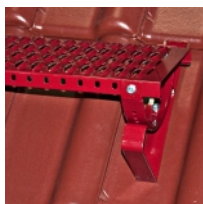

## Komplet SMART typ L - lávka 800mm

Připravujeme..

**Komplet SMART typ L - lávka 800mm k montáži na betonovou střešní krytinu. Univerzální.**  
různé typy betonových tašek

Ocelový pozinkovaný výrobek ošetřený práškovou barvou dle dostupné varianty.  
Délku lávky určuje číslo (mm) umístěné v názvu.  
Standardní šířka lávky je 250mm.  
tl. materiálu 2mm

Výrobek splňuje normy EN.

Výrobek slouží k bezpečnému pohybu na střeše.

### BALENÍ OBSAHUJE:

- Vzpěra komínové lávky (profil dle typu střešní krytiny)
- Držák komínové lávky (kolébka)
- Lávka dle určené délky
- montážní šrouby (ke spojení celého kompletu) bez vrutů určených k ukotvení k podkladu