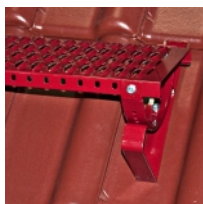

Komplet SMART typ L - lávka 800mm

Připravujeme..

Komplet SMART typ L - lávka 800mm k montáži na betonovou střešní krytinu. Univerzální.
různé typy betonových tašek

Ocelový pozinkovaný výrobek ošetřený práškovou barvou dle dostupné varianty.
Délku lávky určuje číslo (mm) umístěné v názvu.
Standardní šířka lávky je 250mm.
tl. materiálu 2mm

Výrobek splňuje normy EN.

Výrobek slouží k bezpečnému pohybu na střeše.

BALENÍ OBSAHUJE:

- Vzpěra komínové lávky (profil dle typu střešní krytiny)
- Držák komínové lávky (kolébka)
- Lávka dle určené délky
- montážní šrouby (ke spojení celého kompletu) bez vrutů určených k ukotvení k podkladu

Parametry

Varianty	červená	
	červeno-hnědá	
	hnědá	
	černá	
	šedá	
	cihlová	
	hnědá tmavá	

Celková délka 800.00 mm

Celková šířka 250.00 mm

Celková výška 30.00 mm

Tloušťka 2.00 mm

Celková váha 4.50 kg