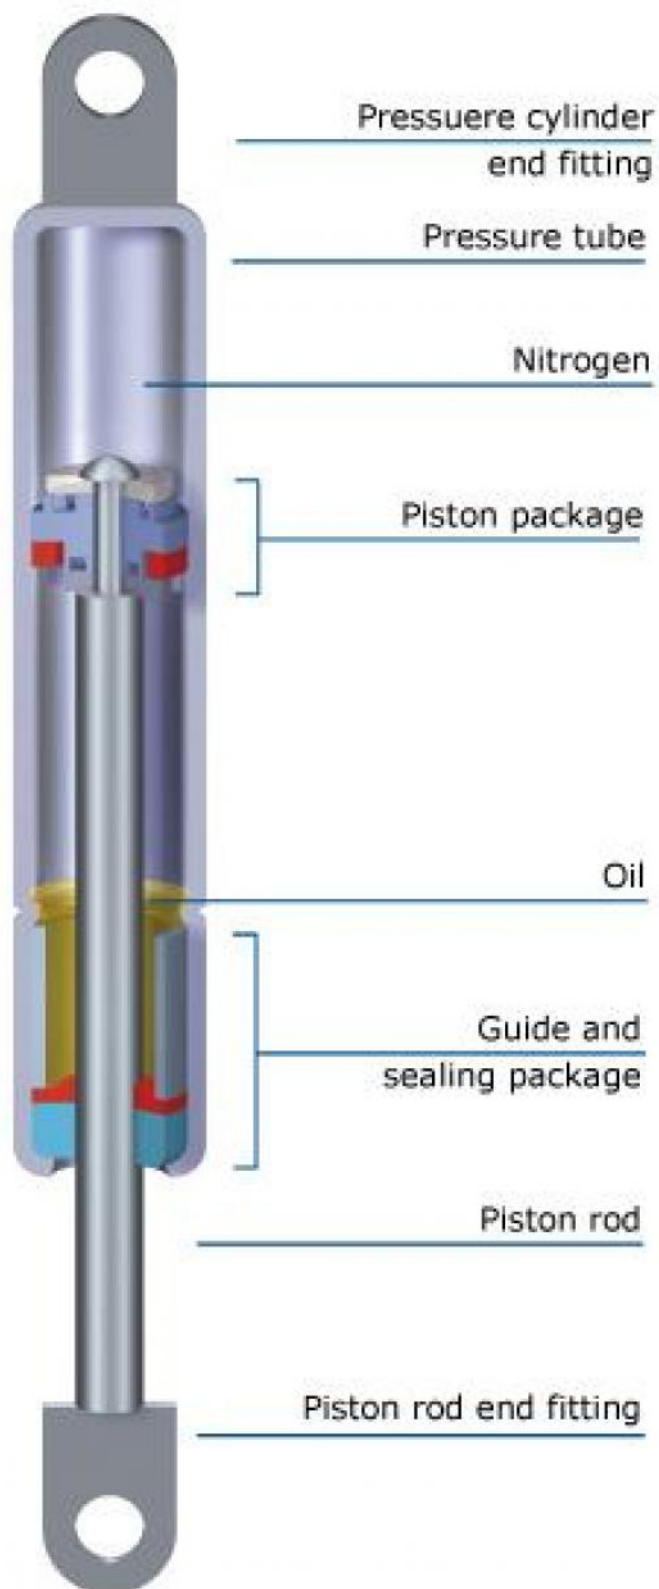

## pružina plynová malá

Připravujeme..

Jako náhradní díl pro roční ohýbačky plechu.

Při objednání nutno zadat informaci o jaký typ ohýbačky se jedná.

## **Parametry**