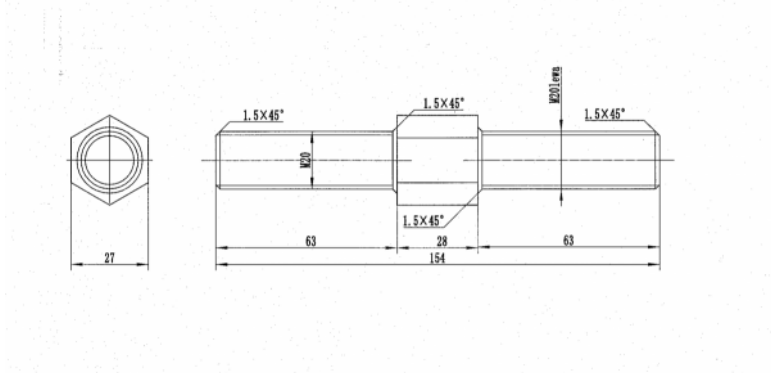

Římský šroub M20 - krátký

Připravujeme..

Náhradní šroub - římský M20

Tento šroub je standardně používán při výrobě našich ohýbaček.

Parametry