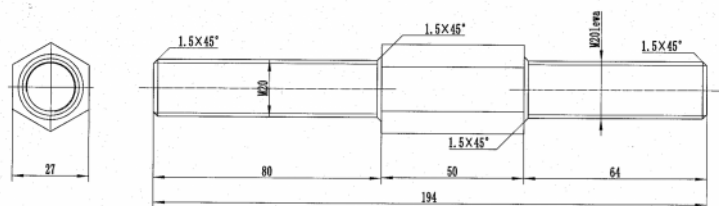

Římský šroub M20 - dlouhý

Připravujeme..

Náhradní šroub - římský M20 - dlouhý

Tento šroub je standardně používaný při výrobě našich ohýbaček.

Parametry