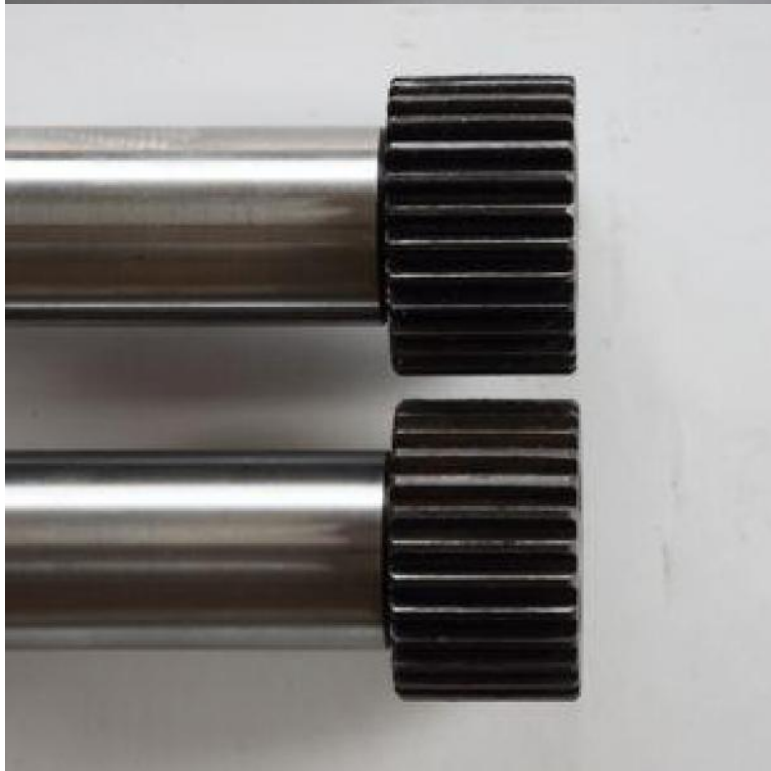

Náhradní obrubovací soukolí

Připravujeme..

Náhradní obrubovací soukolí - 6 kompletů

Jedná se o náhradní výměnné komplety 6 soukolí pro obrubovací stroje.

Jeden komplet = 2ks

Parametry