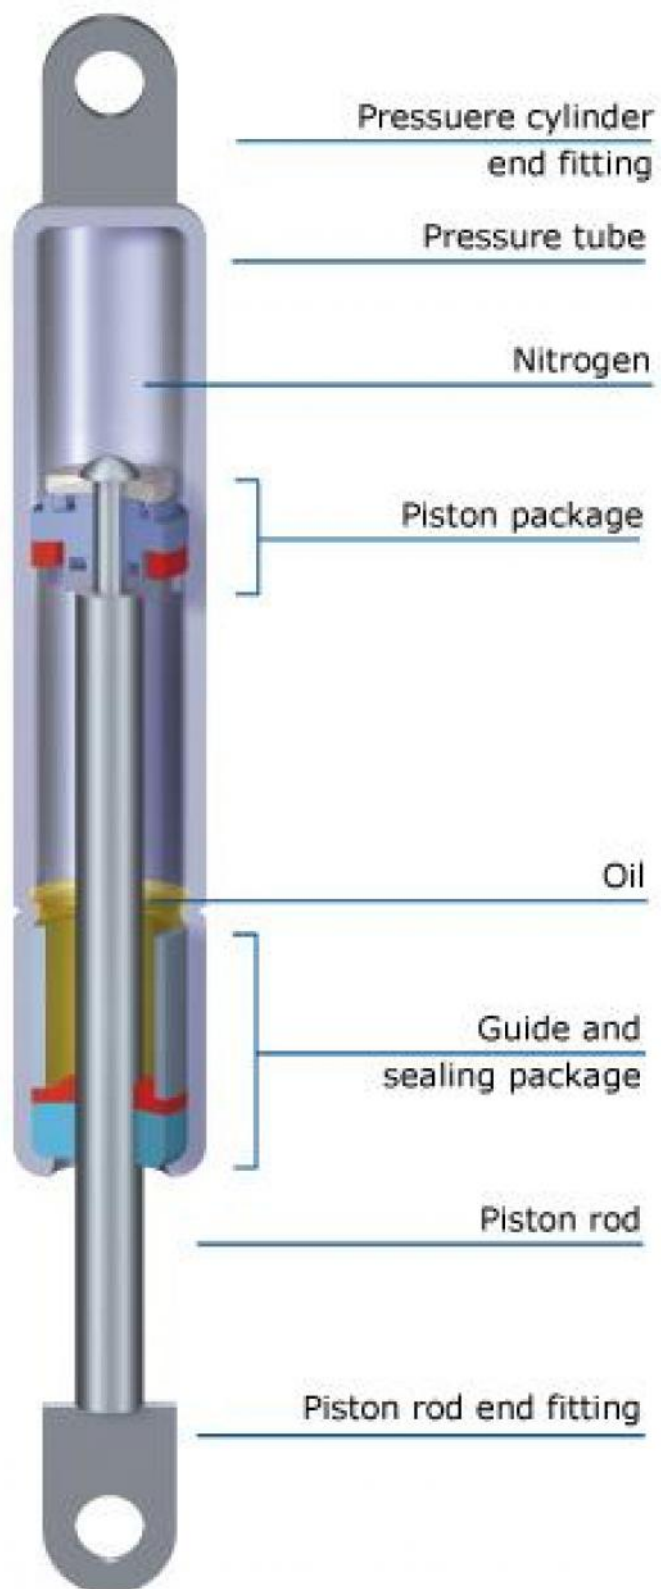

## pružina plynová malá

Připravujeme..

Jako náhradní díl pro roční ohýbačky plechu.

Při objednání nutno zadat informaci o jaký typ ohýbačky se jedná.

## **Parametry**