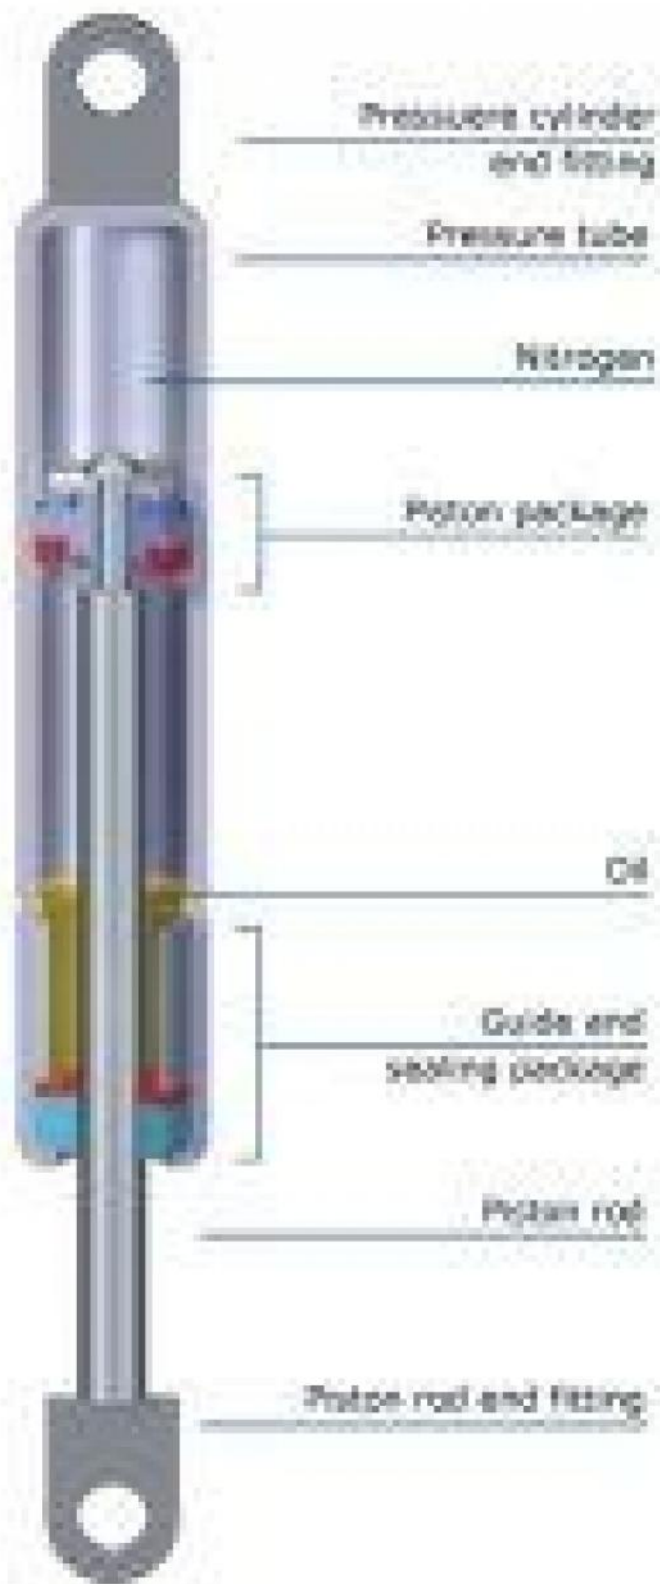

pružina plynová velká

Připravujeme..

jako náhradní díl pro ohýbačky typ:

ZG-1400/2.0 - 1 x 850 N

ZG-1600/2.5 - 2 x 760 N

ZG-2000/1.5 - 1 x 850 N

ZG-2000/2.0 - 2 x 760 N

ZG-2500/0.7 - 1 x 660 N

ZG-2500/1.0 - 1 x 850 N

ZG-3000/0.7 - 2 x 660 N

ZG-3000/1.0 - 2 x 760 N

ZG-3500/0.7 - 2 x 1000 N

ZG-4000/0.6 - 2 x 1000N

HS-1270/2.0 - 1 x 1000 N

HS-2100/1.2 - 2 x 760 N

HSS-1270/1.2 - 1 x 1000 N

Parametry