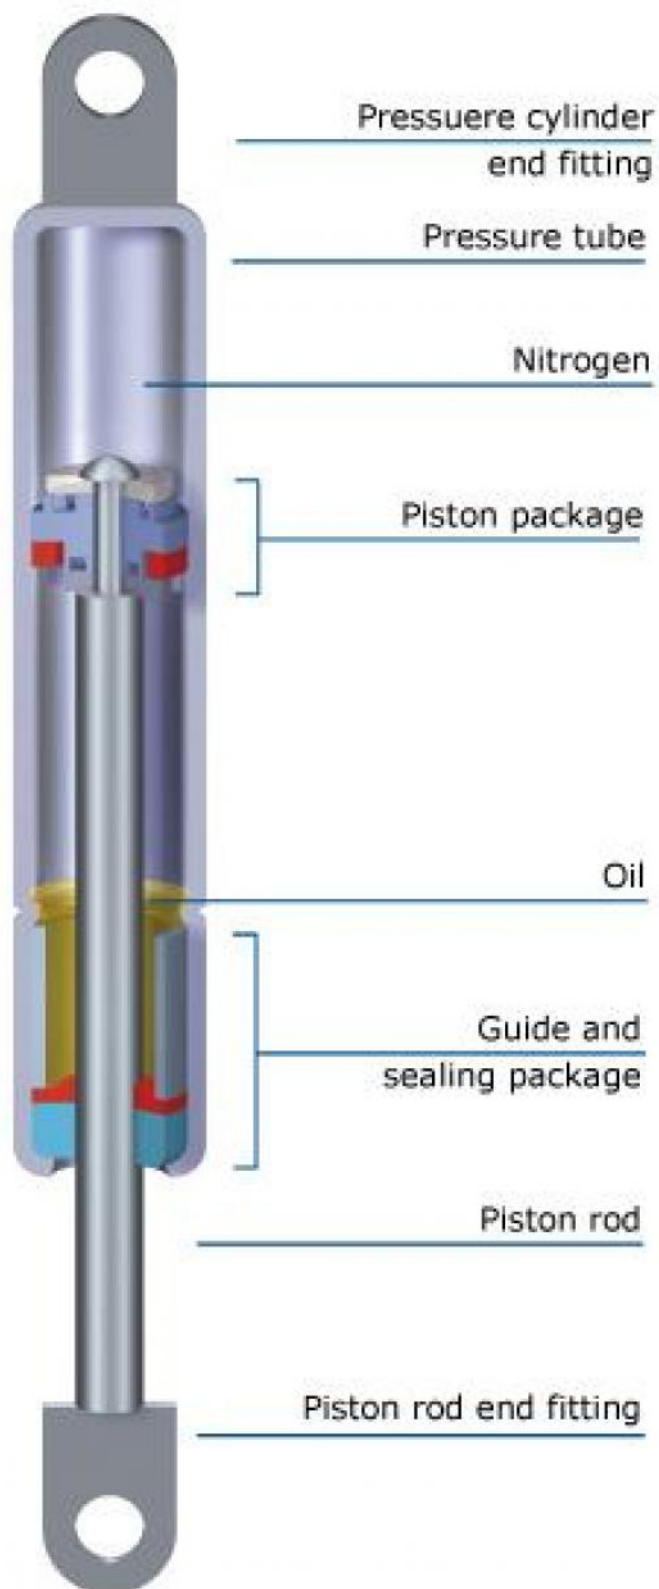

pružina plynová malá

Připravujeme..

Jako náhradní díl pro roční ohýbačky plechu.

Při objednání nutno zadat informaci o jaký typ ohýbačky se jedná.

Parametry