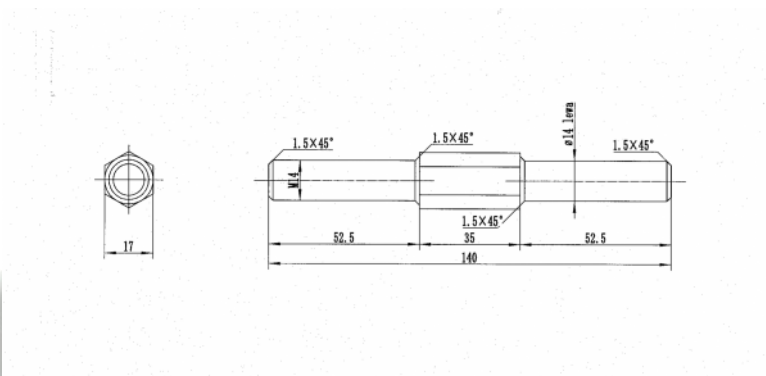

Římský šroub M14

Náhradní šroub - římský M14

Tento šroub je standardně používaný při výrobě našich ohýbaček.

Silnější varianta je označena jako římský šroub M20

Parametry