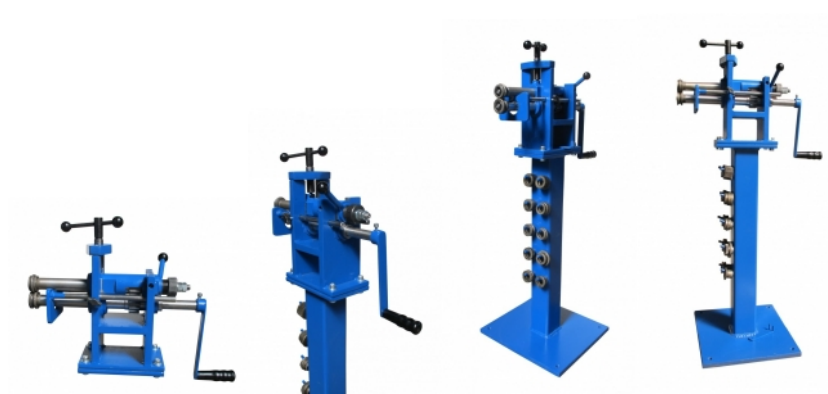

MAAD Stojan pro ruční obrubovací stroj ZB 1,5

Připravujeme..

Stojan pro ruční obrubovací stroj ZB 1,5

Stojan pro ruční obrubovací stroj typ ZB 1,5

Ocelový stojan pro ruční obrubovací stroj ZB 1,5.

Doporučujeme objednat spolu s Ručním obrubovacím strojem ZB 1,5.
jako sestavu.

Parametry

Elektrický pohon	
Celková váha	30.00 kg
Max. tl. plechu - stříh (ocelový plech)	1.50 mm