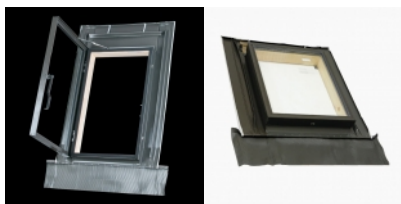

### Výlezové okno boční otevírání 45x73

Jedná se o standardní výlezové okno určené pro nezateplené podstřešní prostory.

Součástí je spodní Pb lemování.

Konstrukce - borovicové dřevo.

Křídlo je vyrobené z hliníkových profilů ošetřené práškovou šedou barvou.

Vnitřní část okna je vybavená obvodovým těsněním.

Okno má dvojitě sklo.

Vnější vrstva je odolná proti krupobití.

Možnost otevírání na levou nebo pravou stranu - VARIANTU P (pravá) nebo L (levá) uveďte v poznámce.

Tento výlez není určený k montáži do zateplených obytných podkroví.

Vhodné na střechy se sklonem od 16 do 65st.

### Parametry

Varianty

šedá

Celkový rozměr 45x73cm

Celková váha 10.00 kg