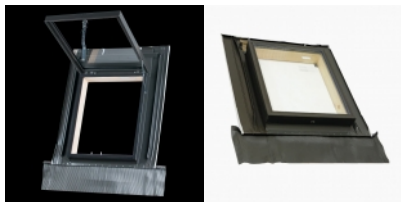

## Výlezové okno horní 45x55

Připravujeme..

Výlezové okno horní otevírání 45x55

Jedná se o standardní výlezové okno určené pro nezateplené podstřešní prostory.

Součástí je spodní Pb lemování.

Konstrukce - borovicové dřevo.

Křídlo je vyrobené z hliníkových profilů ošetřené práškovou šedou barvou.

Vnitřní část okna je vybavená obvodovým těsněním.

Okno má dvojitě sklo.

Vnější vrstva je odolná proti krupobití.

Tento výlez není určený k montáži do zateplených obytných podkroví.

Vhodné na střechy se sklonem od 16 do 65st.

Výlezové okno 45x55

### Parametry

Varianty

šedá

Celkový rozměr 45x55cm

Celková váha 10.00 kg