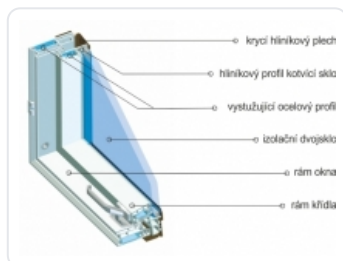

## AlfaLook PVC 66x118

CENA

**4 655 Kč**

Varianta	Kod produktu	DPH	Cena bez DPH	Cena s DPH
Základní	PVC66x118	21 %	3 847,11 Kč	4655 Kč

### Střešní okno kyvné AlfaLook PVC 66x118

Střešní okno AlfaLook PVC je plastové kyvné okno vyrobené z plastových vícekomorových profilů PVC bez ventilační klapky. Středové kování a klika ve spodní části okna umožňují pohodlné ovládání. Okna PVC je speciálně navrženo pro místnosti se zvýšenou vlhkostí (kuchyně, koupelny, prádelny)