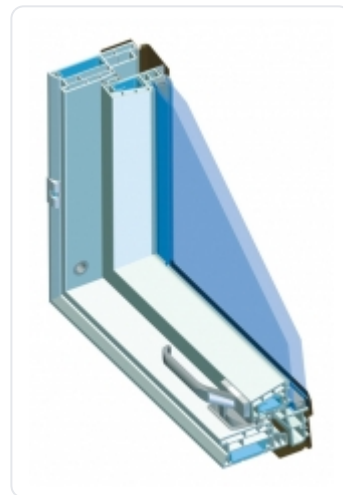

### Střešní okno kyvné AlfaLook PVC 66x118

Střešní okno AlfaLook PVC je plastové kyvné okno vyrobené z plastových vícekomorových profilů PVC bez ventilační klapky. Středové kování a klika ve spodní části okna umožňují pohodlné ovládání. Okna PVC je speciálně navrženo pro místnosti se zvýšenou vlhkostí (kuchyně, koupelny, prádelny)

Pro správnou montáž střešních oken je nutné objednat vhodné lemování dle typu střešní krytiny.

Bližší informace o oknech řady ALFALOOK najdete v sekci *Dokumenty ke stažení* (levý dolní roh stránky)

Ke střešním oknům **AlfaLook** jsou kompatibilní doplňky firmy **FAKRO**. Nabídka obsahuje vnitřní i vnější příslušenství, jako jsou rolety, žaluzie, markýzy, moskytiéry a zároveň varianty ručního nebo elektrického ovládání. Bohatý výběr typů i barev příslušenství zjednodušuje přizpůsobení estetického vzhledu okna ke stávajícímu vybavení místností. K ovládání oken i doplňků zabudovaných ve výšce doporučujeme ovládací tyč.