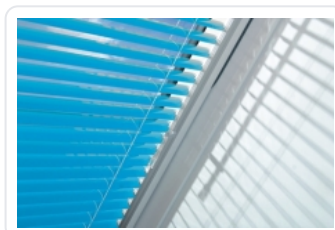

### Střešní okno kyvné AlfaLook PVC 66x118

Střešní okno AlfaLook PVC je plastové kyvné okno vyrobené z plastových vícekomorových profilů PVC bez ventilační klapky. Středové kování a klika ve spodní části okna umožňují pohodlné ovládání. Okna PVC je speciálně navrženo pro místnosti se zvýšenou vlhkostí (kuchyně, koupelny, prádelny)

Pro správnou montáž střešních oken je nutné objednat vhodné lemování dle typu střešní krytiny.

Bližší informace o oknech řady ALFALOOK najdete v sekci *Dokumenty ke stažení* (levý dolní roh stránky)

Ke střešním oknům **AlfaLook** jsou kompatibilní doplňky firmy **FAKRO**. Nabídka obsahuje vnitřní i vnější příslušenství, jako jsou rolety, žaluzie, markýzy, moskytiéry a zároveň varianty ručního nebo elektrického ovládání. Bohatý výběr typů i barev příslušenství zjednodušuje přizpůsobení estetického vzhledu okna ke stávajícímu vybavení místností. K ovládání oken i doplňků zabudovaných ve výšce doporučujeme ovládací tyč.