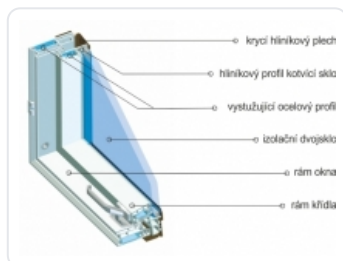

## AlfaLook PVC 78x118

CENA

**4 830 Kč**

| Varianta | Kod produktu | DPH  | Cena bez DPH | Cena s DPH |
|----------|--------------|------|--------------|------------|
| Základní | PVC78x118    | 21 % | 3 991,74 Kč  | 4830 Kč    |

### Střešní okno kyvné AlfaLook PVC 78x118

Střešní okno AlfaLook PVC je plastové kyvné okno vyrobené z plastových vícekomorových profilů PVC bez ventilační klapky. Středové kování a klika ve spodní části okna umožňují pohodlné ovládání. Okna PVC je speciálně navrženo pro místnosti se zvýšenou vlhkostí (kuchyně, koupelny, prádelny)