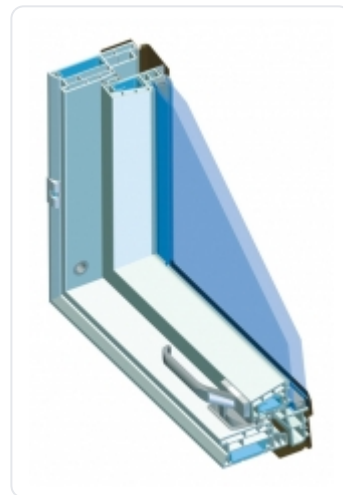

## AlfaLook PVC 78x118

CENA

**4 830 Kč**

| Varianta | Kod produktu | DPH  | Cena bez DPH | Cena s DPH |
|----------|--------------|------|--------------|------------|
| Základní | PVC78x118    | 21 % | 3 991,74 Kč  | 4830 Kč    |

### Střešní okno kyvné AlfaLook PVC 78x118

Střešní okno AlfaLook PVC je plastové kyvné okno vyrobené z plastových vícekomorových profilů PVC bez ventilační klapky. Středové kování a klika ve spodní části okna umožňují pohodlné ovládání. Okna PVC je speciálně navrženo pro místnosti se zvýšenou vlhkostí (kuchyně, koupelny, prádelny)

Pro správnou montáž střešních oken je nutné objednat vhodné lemování dle typu střešní krytiny.

Bližší informace o oknech řady ALFALOOK najdete v sekci *Dokumenty ke stažení* (levý dolní roh stránky)

Ke střešním oknům **AlfaLook** jsou kompatibilní doplňky firmy **FAKRO**. Nabídka obsahuje vnitřní i vnější příslušenství, jako jsou rolety, žaluzie, markýzy, moskytiéry a zároveň varianty ručního nebo elektrického ovládání. Bohatý výběr typů i barev příslušenství zjednodušuje přizpůsobení estetického vzhledu okna ke stávajícímu vybavení místností. K ovládání oken i doplňků zabudovaných ve výšce doporučujeme ovládací tyč.