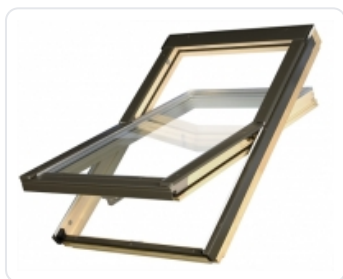

AlfaLook VB 66x118

CENA

3 850 Kč

Varianta	Kod produktu	DPH	Cena bez DPH	Cena s DPH
Základní	VB66x118	21 %	3 181,82 Kč	3850 Kč

Střešní okno kyvné AlfaLook VB 66x118

Střešní okno AlfaLook VB je dřevěné kyvné okno. Středové kování a klika ve spodní části okna umožňují pohodlné ovládání. Okno je vybaveno ventilační klapkou.

Pro správnou montáž střešních oken je nutné objednat vhodné lemování dle typu střešní krytiny.

Bližší informace o oknech řady ALFALOOK najdete v sekci *Dokumenty ke stažení* (levý dolní roh stránky)

Ke střešním oknům **AlfaLook** jsou kompatibilní doplňky firmy **FAKRO**. Nabídka obsahuje vnitřní i vnější příslušenství, jako jsou rolety, žaluzie, markýzy, moskytiéry a zároveň varianty ručního nebo elektrického ovládání. Bohatý výběr typů i barev příslušenství zjednodušuje přizpůsobení estetického vzhledu okna ke stávajícímu vybavení místností. K ovládání oken i doplňků zabudovaných ve výšce doporučujeme ovládací tyč.