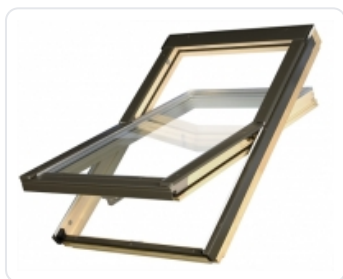

AlfaLook VB 78x118

CENA

4 010 Kč

Varianta	Kod produktu	DPH	Cena bez DPH	Cena s DPH
Základní	VB78x118	21 %	3 314,05 Kč	4010 Kč

Střešní okno kyvné AlfaLook VB 78x118

Střešní okno AlfaLook VB je dřevěné kyvné okno. Středové kování a klika ve spodní části okna umožňují pohodlné ovládání. Okno je vybaveno ventilační klapkou.

Pro správnou montáž střešních oken je nutné objednat vhodné lemování dle typu střešní krytiny.

Bližší informace o oknech řady ALFALOOK najdete v sekci *Dokumenty ke stažení* (levý dolní roh stránky)

Ke střešním oknům **AlfaLook** jsou kompatibilní doplňky firmy **FAKRO**. Nabídka obsahuje vnitřní i vnější příslušenství, jako jsou rolety, žaluzie, markýzy, moskytiéry a zároveň varianty ručního nebo elektrického ovládání. Bohatý výběr typů i barev příslušenství zjednodušuje přizpůsobení estetického vzhledu okna ke stávajícímu vybavení místnosti. K ovládání oken i doplňků zabudovaných ve výšce doporučujeme ovládací tyč.