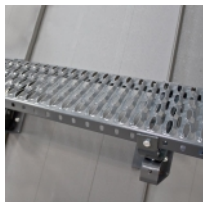

### Komplet SMART FALZ - lávka 800mm k montáži na plechovou falcovanou (strojově) krytinu na drážku.

Při objednávce označte v poznámce zda se jedná o vysoký (do 38mm) nebo o nízký (do 28mm) profil krytiny.

Ocelový pozinkovaný výrobek ošetřený práškovou barvou dle dostupné varianty.

Délku lávky určuje číslo (mm) umístěné v názvu.

Standardní šířka lávky je 250mm.

tl. materiálu 2mm

Výrobek splňuje normy EN.

Výrobek slouží k bezpečnému pohybu na střeše.