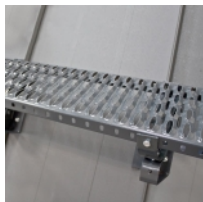

Komplet SMART FALZ 28/38 - lávka 800

Připravujeme..

Komplet SMART FALZ - lávka 800mm k montáži na plechovou falcovanou (strojově) krytinu na drážku.

Při objednávce označte v poznámce zda se jedná o vysoký (do 38mm) nebo o nízký (do 28mm) profil krytiny.

Ocelový pozinkovaný výrobek ošetřený práškovou barvou dle dostupné varianty.

Délku lávky určuje číslo (mm) umístěné v názvu.

Standardní šířka lávky je 250mm.

tl. materiálu 2mm

Výrobek splňuje normy EN.

Výrobek slouží k bezpečnému pohybu na střeše.

BALENÍ OBSAHUJE:

- Vzpěra komínové lávky (profil dle typu střešní krytiny)
- Držák komínové lávky (kolébka)
- Lávka dle určené délky
- montážní šrouby (ke spojení celého kompletu) bez vrutů určených k ukotvení k podkladu