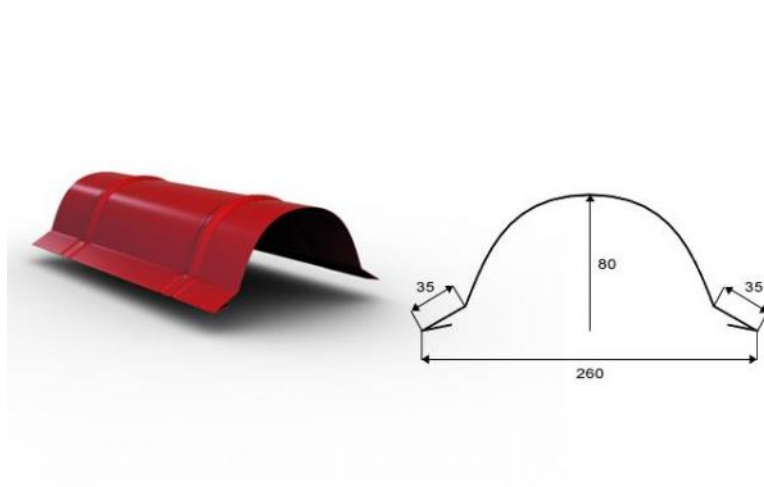

Hřebenáč půlkulatý

Připravujeme..

Hřebenáč půlkulatý

r.š. 320mm

Klempířský výrobek pro ukončení plechové střechy s univerzálním použitím pro různé profily ocelových střešních krytin zejména pak pro klasické profilované krytiny. Výrobek s pozinkovaného ocelového plechu s vrstvou pozinku 275g/m² s dodatečnou ochrannou vrstvou polyesterového laku v barevném provedení RAL dle nabídky.

Celková délka 2000mm

Krycí délka 1900mm

Zboží je s výroby dodávané s ochrannou transportní fólií, kterou je nutno odstranit před montáží nejpozději však do 3 týdnů od dodání.