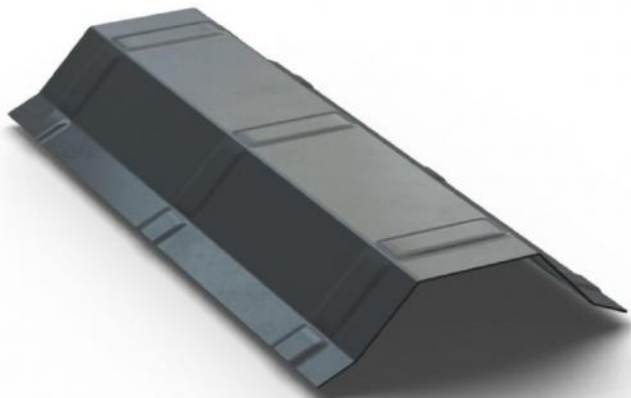

Hřebenáč univerzální - hranatý MAT

Připravujeme..

Hřebenáč univerzální - hranatý MAT

r.š. 320mm

Klempířský výrobek pro ukončení plechové střechy s univerzálním použitím pro různé profily ocelových střešních krytin. Výrobek s pozinkovaného ocelového plechu s vrstvou pozinku 275g/m² s dodatečnou ochrannou vrstvou polyestrového laku v barevném provedení RAL dle nabídky.

Celková délka 2000mm.

Krycí délka 1900mm.

Zboží je s výrobou dodávané s ochrannou transportní fólií, kterou je nutno odstranit před montáží nejpozději však do 3 týdnů od dodání.