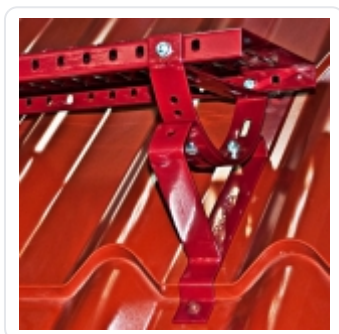

### **Komplet SMART BD 350 - lávka 800mm k montáži na plechovou profilovanou krytinu.**

typ Satjam Roof, Grande, Trend, Omak Basic, Eko, Blachprofil Alfa, Beta, Blachotrapez Kingas, Diamant apod.

Vhodné pro ocelové krytiny s délkou tašky 350mm.

Ocelový pozinkovaný výrobek ošetřený práškovou barvou dle dostupné varianty.

Délku lávky určuje číslo (mm) umístěné v názvu.

Standardní šířka lávky je 250mm.

tl. materiálu 2mm

Výrobek splňuje normy EN.

Výrobek slouží k bezpečnému pohybu na střeše.

### **BALENÍ OBSAHUJE:**

- Vzpěra komínové lávky (profil dle typu střešní krytiny)
- Držák komínové lávky (kolébka)
- Lávka dle určené délky
- montážní šrouby (ke spojení celého kompletu) bez vrutů určených k ukotvení k podkladu