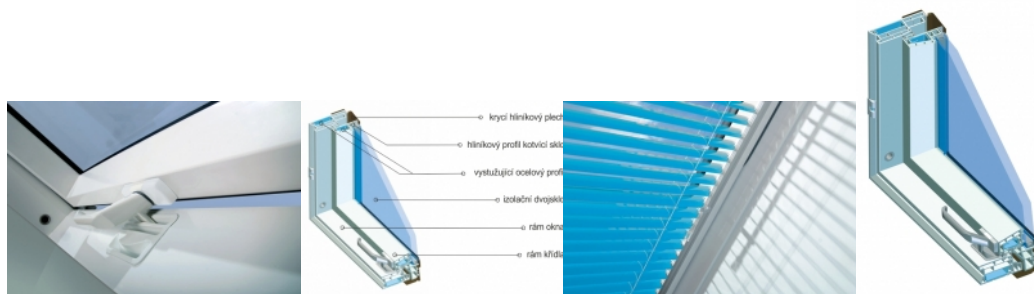

### Střešní okno kyvné Alfalook PVC 78x118

Střešní okno AlfaLook PVC je plastové kyvné okno vyrobené z plastových vícekomorových profilů PVC bez ventilační klapky. Středové kování a klika ve spodní části okna umožňují pohodlné ovládání. Okna PVC je speciálně navrženo pro místnosti se zvýšenou vlhkostí (kuchyně, koupelny, prádelny)

Pro správnou montáž střešních oken je nutné objednat vhodné lemování dle typu střešní krytiny.

Bližší informace o oknech řady ALFALOOK najdete v sekci *Dokumenty ke stažení* (levý dolní roh stránky)

Ke střešním oknům **AlfaLook** jsou kompatibilní doplňky firmy **FAKRO**. Nabídka obsahuje vnitřní i vnější příslušenství, jako jsou rolety, žaluzie, markýzy, moskytiéry a zároveň varianty ručního nebo elektrického ovládání. Bohatý výběr typů i barev příslušenství zjednodušuje přizpůsobení estetického vzhledu okna ke stávajícímu vybavení místností. K ovládání oken i doplňků zabudovaných ve výšce doporučujeme ovládací tyč.