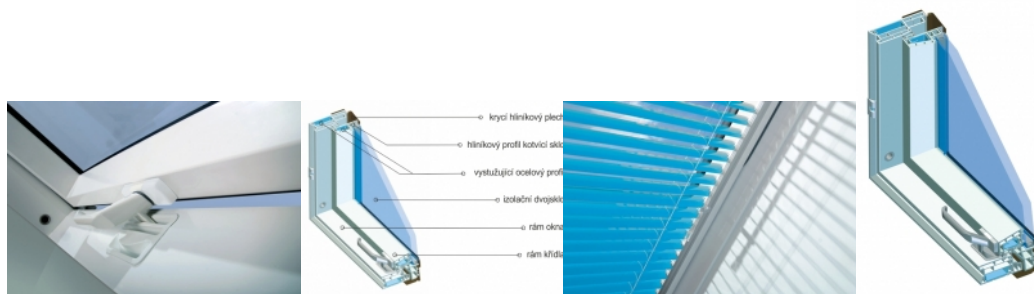

### Střešní okno kyvné AlfaLook PVC 55x78

Střešní okno AlfaLook PVC je plastové kyvné okno vyrobené z plastových vícekomorových profilů PVC bez ventilační klapky. Středové kování a klika ve spodní části okna umožňují pohodlné ovládání. Okna PVC je speciálně navrženo pro místnosti se zvýšenou vlhkostí (kuchyně, koupelny, prádelny)

Pro správnou montáž střešních oken je nutné objednat vhodné lemování dle typu střešní krytiny.

Bližší informace o oknech řady ALFALOOK najdete v sekci *Dokumenty ke stažení* (levý dolní roh stránky)

Ke střešním oknům **AlfaLook** jsou kompatibilní doplňky firmy **FAKRO**. Nabídka obsahuje vnitřní i vnější příslušenství, jako jsou rolety, žaluzie, markýzy, moskytiéry a zároveň varianty ručního nebo elektrického ovládání. Bohatý výběr typů i barev příslušenství zjednodušuje přizpůsobení estetického vzhledu okna ke stávajícímu vybavení místností. K ovládání oken i doplňků zabudovaných ve výšce doporučujeme ovládací tyč.