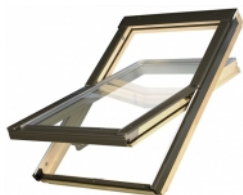

AlfaLook VB 55x78

Připravujeme..

Střešní okno kyvné AlfaLook VB 55x78

Střešní okno AlfaLook VB je dřevěné kyvné okno. Středové kování a klika ve spodní části okna umožňují pohodlné ovládání. Okno je vybaveno ventilační klapkou.

Pro správnou montáž střešních oken je nutné objednat vhodné lemování dle typu střešní krytiny.

Bližší informace o oknech řady ALFALOOK najdete v sekci *Dokumenty ke stažení* (levý dolní roh stránky)

Ke střešním oknům **AlfaLook** jsou kompatibilní doplňky firmy **FAKRO**. Nabídka obsahuje vnitřní i vnější příslušenství, jako jsou rolety, žaluzie, markýzy, moskytiéry a zároveň varianty ručního nebo elektrického ovládání. Bohatý výběr typů i barev příslušenství zjednodušuje přizpůsobení estetického vzhledu okna ke stávajícímu vybavení místností. K ovládání oken i doplňků zabudovaných ve výšce doporučujeme ovládací tyč.