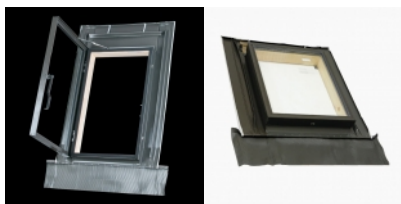

Výlezové okno boční 45x73

Připravujeme..

Výlezové okno boční otevírání 45x73

Jedná se o standardní výlezové okno určené pro nezateplené podstřešní prostory.

Součástí je spodní Pb lemování.

Konstrukce - borovicové dřevo.

Křídlo je vyrobené z hliníkových profilů ošetřené práškovou šedou barvou.

Vnitřní část okna je vybavená obvodovým těsněním.

Okno má dvojitě sklo.

Vnější vrstva je odolná proti krupobití.

Možnost otevírání na levou nebo pravou stranu - VARIANTU P (pravá) nebo L (levá) uveďte v poznámce.

Tento výlez není určený k montáži do zateplených obytných podkroví.

Vhodné na střechy se sklonem od 16 do 65st.

Parametry

Varianty

šedá 

Celkový rozměr 45x73cm

Celková váha 10.00 kg