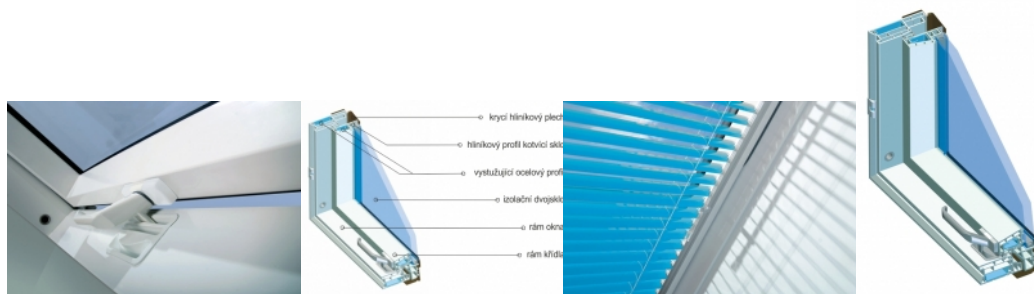

### Střešní okno kyvné Alfalook PVC 66x118

Střešní okno AlfaLooK PVC je plastové kyvné okno vyrobené z plastových vícekomorových profilů PVC bez ventilační klapky. Středové kování a klika ve spodní části okna umožňují pohodlné ovládání. Okna PVC je speciálně navrženo pro místnosti se zvýšenou vlhkostí (kuchyně, koupelny, prádelny)

Pro správnou montáž střešních oken je nutné objednat vhodné lemování dle typu střešní krytiny.

Bližší informace o oknech řady ALFALOOK najdete v sekci *Dokumenty ke stažení* (levý dolní roh stránky)

Ke střešním oknům **AlfaLook** jsou kompatibilní doplňky firmy **FAKRO**. Nabídka obsahuje vnitřní i vnější příslušenství, jako jsou rolety, žaluzie, markýzy, moskytiéry a zároveň varianty ručního nebo elektrického ovládání. Bohatý výběr typů i barev příslušenství zjednodušuje přizpůsobení estetického vzhledu okna ke stávajícímu vybavení místností. K ovládání oken i doplňků zabudovaných ve výšce doporučujeme ovládací tyč.