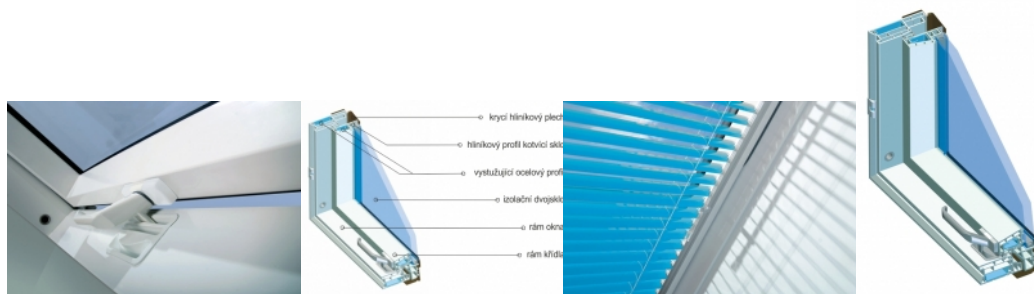

### Střešní okno kyvné Alfalook PVC 78x140

Střešní okno AlfaLooK PVC je plastové kyvné okno vyrobené z plastových vícekomorových profilů PVC bez ventilační klapky. Středové kování a klika ve spodní části okna umožňují pohodlné ovládání. Okna PVC je speciálně navrženo pro místnosti se zvýšenou vlhkostí (kuchyně, koupelny, prádelny)

Pro správnou montáž střešních oken je nutné objednat vhodné lemování dle typu střešní krytiny.

Bližší informace o oknech řady ALFALOOK najdete v sekci *Dokumenty ke stažení* (levý dolní roh stránky)

Ke střešním oknům **AlfaLook** jsou kompatibilní doplňky firmy **FAKRO**. Nabídka obsahuje vnitřní i vnější příslušenství, jako jsou rolety, žaluzie, markýzy, moskytiéry a zároveň varianty ručního nebo elektrického ovládání. Bohatý výběr typů i barev příslušenství zjednodušuje přizpůsobení estetického vzhledu okna ke stávajícímu vybavení místností. K ovládání oken i doplňků zabudovaných ve výšce doporučujeme ovládací tyč.