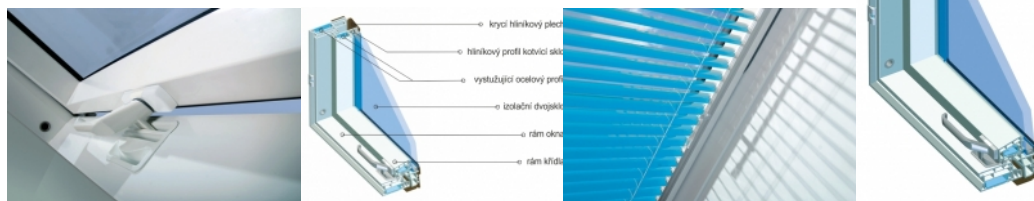

### Střešní okno kyvné AlfaLook PVC 78x98

Střešní okno AlfaLook PVC je plastové kyvné okno vyrobené z plastových vícekomorových profilů PVC bez ventilační klapky. Středové kování a klika ve spodní části okna umožňují pohodlné ovládání. Okna PVC je speciálně navrženo pro místnosti se zvýšenou vlhkostí (kuchyně, koupelny, prádelny)

Pro správnou montáž střešních oken je nutné objednat vhodné lemování dle typu střešní krytiny.

Bližší informace o oknech řady ALFALOOK najdete v sekci *Dokumenty ke stažení* (levý dolní roh stránky)

Ke střešním oknům **AlfaLook** jsou kompatibilní doplňky firmy **FAKRO**. Nabídka obsahuje vnitřní i vnější příslušenství, jako jsou rolety, žaluzie, markýzy, moskytiéry a zároveň varianty ručního nebo elektrického ovládání. Bohatý výběr typů i barev příslušenství zjednodušuje přizpůsobení estetického vzhledu okna ke stávajícímu vybavení místností. K ovládání oken i doplňků zabudovaných ve výšce doporučujeme ovládací tyč.