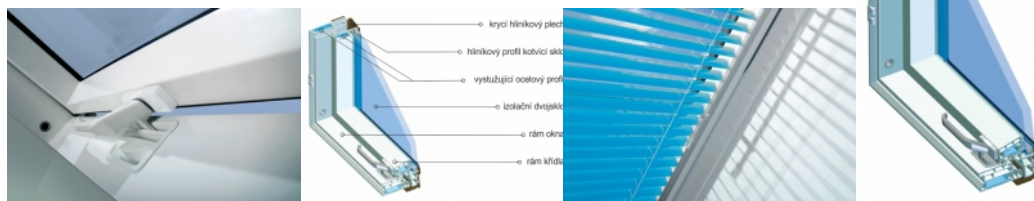

AlfaLook PVC 78x118

Připravujeme..

Střešní okno kyvné AlfaLook PVC 78x118

Střešní okno AlfaLook PVC je plastové kyvné okno vyrobené z plastových vícekomorových profilů PVC bez ventilační klapky. Středové kování a klika ve spodní části okna umožňují pohodlné ovládání. Okna PVC je speciálně navrženo pro místnosti se zvýšenou vlhkostí (kuchyně, koupelny, prádelny)

Pro správnou montáž střešních oken je nutné objednat vhodné lemování dle typu střešní krytiny.

Bližší informace o oknech řady ALFALOOK najdete v sekci *Dokumenty ke stažení* (levý dolní roh stránky)

Ke střešním oknům **AlfaLook** jsou kompatibilní doplňky firmy **FAKRO**. Nabídka obsahuje vnitřní i vnější příslušenství, jako jsou rolety, žaluzie, markýzy, moskytiéry a zároveň varianty ručního nebo elektrického ovládání. Bohatý výběr typů i barev příslušenství zjednodušuje přizpůsobení estetického vzhledu okna ke stávajícímu vybavení místností. K ovládání oken i doplňků zabudovaných ve výšce doporučujeme ovládací tyč.