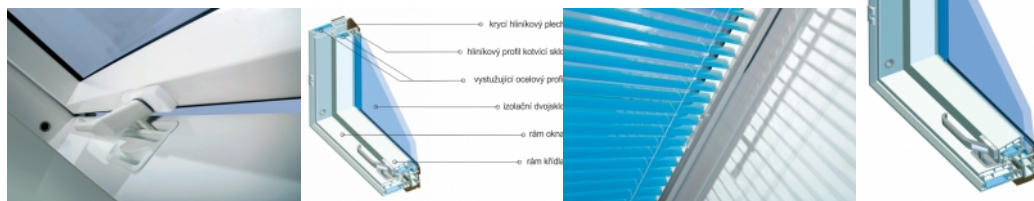

AlfaLook PVC 78x140

Připravujeme..

Střešní okno kyvné AlfaLook PVC 78x140

Střešní okno AlfaLook PVC je plastové kyvné okno vyrobené z plastových vícekomorových profilů PVC bez ventilační klapky. Středové kování a klika ve spodní části okna umožňují pohodlné ovládání. Okna PVC je speciálně navrženo pro místnosti se zvýšenou vlhkostí (kuchyně, koupelny, prádelny)

Pro správnou montáž střešních oken je nutné objednat vhodné lemování dle typu střešní krytiny.

Bližší informace o oknech řady ALFALOOK najdete v sekci *Dokumenty ke stažení* (levý dolní roh stránky)

Ke střešním oknům **AlfaLook** jsou kompatibilní doplňky firmy **FAKRO**. Nabídka obsahuje vnitřní i vnější příslušenství, jako jsou rolety, žaluzie, markýzy, moskytiéry a zároveň varianty ručního nebo elektrického ovládání. Bohatý výběr typů i barev příslušenství zjednodušuje přizpůsobení estetického vzhledu okna ke stávajícímu vybavení místností. K ovládání oken i doplňků zabudovaných ve výšce doporučujeme ovládací tyč.