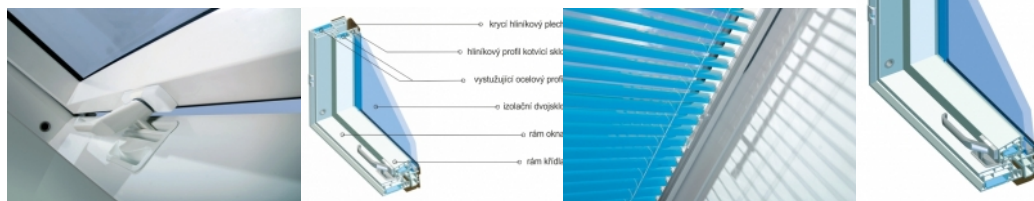

AlfaLook PVC 55x78

Připravujeme..

Střešní okno kyvné AlfaLook PVC 55x78

Střešní okno AlfaLook PVC je plastové kyvné okno vyrobené z plastových vícekomorových profilů PVC bez ventilační klapky. Středové kování a klika ve spodní části okna umožňují pohodlné ovládání. Okna PVC je speciálně navrženo pro místnosti se zvýšenou vlhkostí (kuchyně, koupelny, prádelny)

Pro správnou montáž střešních oken je nutné objednat vhodné lemování dle typu střešní krytiny.

Bližší informace o oknech řady ALFALOOK najdete v sekci *Dokumenty ke stažení* (levý dolní roh stránky)

Ke střešním oknům **AlfaLook** jsou kompatibilní doplňky firmy **FAKRO**. Nabídka obsahuje vnitřní i vnější příslušenství, jako jsou rolety, žaluzie, markýzy, moskytiéry a zároveň varianty ručního nebo elektrického ovládání. Bohatý výběr typů i barev příslušenství zjednodušuje přizpůsobení estetického vzhledu okna ke stávajícímu vybavení místností. K ovládání oken i doplňků zabudovaných ve výšce doporučujeme ovládací tyč.