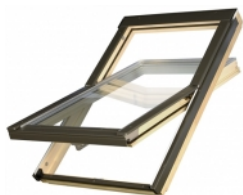

AlfaLook VB 78x118

Připravujeme..

Střešní okno kyvné AlfaLook VB 78x118

Střešní okno AlfaLook VB je dřevěné kyvné okno. Středové kování a klika ve spodní části okna umožňují pohodlné ovládání. Okno je vybaveno ventilační klapkou.

Pro správnou montáž střešních oken je nutné objednat vhodné lemování dle typu střešní krytiny.

Bližší informace o oknech řady ALFALOOK najdete v sekci *Dokumenty ke stažení* (levý dolní roh stránky)

Ke střešním oknům **AlfaLook** jsou kompatibilní doplňky firmy **FAKRO**. Nabídka obsahuje vnitřní i vnější příslušenství, jako jsou rolety, žaluzie, markýzy, moskytiéry a zároveň varianty ručního nebo elektrického ovládání. Bohatý výběr typů i barev příslušenství zjednodušuje přizpůsobení estetického vzhledu okna ke stávajícímu vybavení místností. K ovládání oken i doplňků zabudovaných ve výšce doporučujeme ovládací tyč.