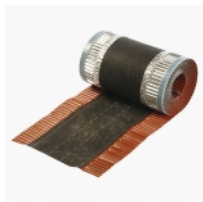

Větrací pás Vent-roll 300

Připravujeme..

Větrací textilní pás k odvětrání hřebene a nároží - hliník+textilní pás.

Celková šíře 300mm. Jedná se o univerzální větrací pás.

Díky své šířce větrací pás Vent-roll lze použít na všechny druhy střešních krytin.

Po obou stranách pásu se nachází hliníkové pásky (0,14mm) s lepícím butylem.

Větrací pás se dodává pouze v různých barevných variantách.

Parametry

Varianty	červená	
	červeno-hnědá	
	hnědá	
	černá	
	šedá	
	cihlová	
	hnědá tmavá	

Celková délka 5000.00 mm

Celková šířka 300.00 mm

Butylové lepidlo

Celková váha 0.50 kg